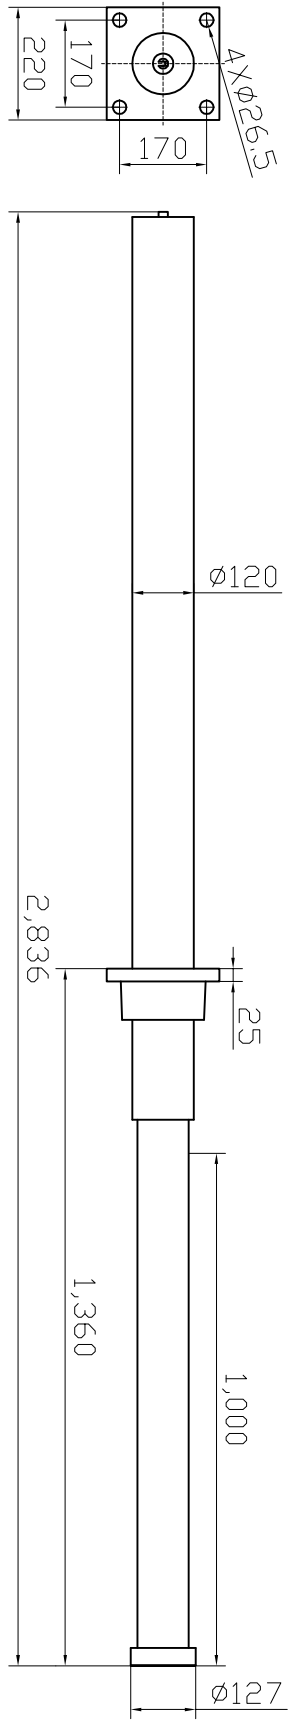

FJ0001X02113

1 2 3 4

A

B

C

D

重工业缓冲器		EJ120X1000FF	
Heavy Industry Shock Absorber		EJ120X1000FF	
外形尺寸图		力科丹普	
Dimension Drawing		ED	
图号	数量	图号	数量
Rev.	Qty	Rev.	Qty
设计	审核	设计	审核
Design	Check	Design	Check
日期	日期	日期	日期
Date	Date	Date	Date

1 2 3 4

D

C

B

A